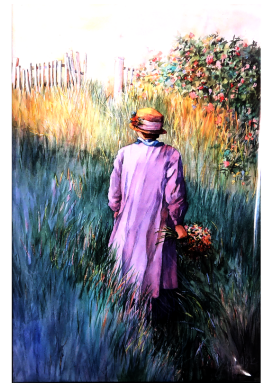

Title **Prelude**

Description **Giclee Hand-enhanced**

Artist **Jerianne Van Dijk**

Donated By **Jerianne Van Dijk**

<b>Starting Bid</b> <b>\$80</b>	<b>Minimum Bid Increase</b> <b>\$10</b>	<b>Retail Price</b> <b>\$200</b>	<b>Purchase Now!</b> <b>\$225</b>
------------------------------------	--	-------------------------------------	--------------------------------------